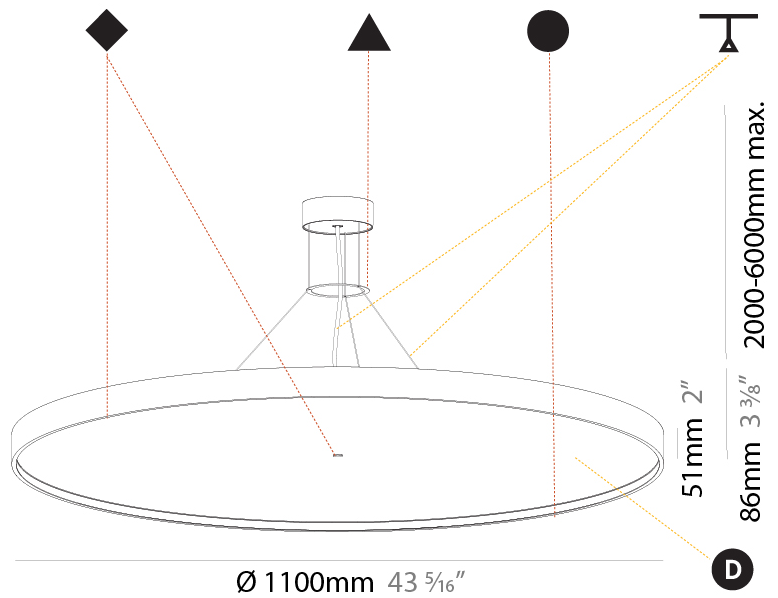

GENERAL

Series: Sign Diva
Subseries: Sign Diva Korona
Partner: Prolicht
Division: Architectural
Installation: Suspension
Product Type: Pendant
Mounting Location: Ceiling
Light Distribution: Direct

PHYSICAL

Shape: Round
Diameter (mm): 1100
Diameter (in): 43 ⁵/₁₆"
Height (mm): 86
Height (in): 3 ³/₈"
Max. Overall Height (mm): 2086
Max. Overall Height (in): 82 ¹/₈"
Weight (kg): 19.986
Weight (lbs): 44.06
Diffuser: [PMMA - Opal](#) / [Micro-Prism](#) / [Sparkling Secret](#) / [Vintage Industrial](#)
Fixture Finish: [SSR](#) / [BKV](#) / [CWI](#) / [CRY](#) / [HAB](#) / [UFT](#) / [ITA](#) / [RUA](#) / [FTG](#) / [MYG](#) / [LOD](#) / [PUS](#) / [FRO](#) / [FUP](#) / [KIA](#) / [POP](#) / [BLS](#) / [SPG](#) / [MEY](#) / [GOH](#) / [CHC](#) / [COM](#) / [ABZ](#) / [JAG](#) / [OBR](#) / [MOS](#) / [ROR](#)
Fixture Material: [PMMA](#) / [Extruded Aluminum](#) / [Steel](#)
Cable Details: 2000mm or 6000mm Transparent Cable

ELECTRICAL

Lamp Type: LED (Zhaga Standard)
Input Wattage (W): 145
Total Output Wattage (W): 135
Dimming: [Tri-Mode (Non-Dimming and Phase Dimming (120Vac only) and 0-10V Dimming)](#)
Driver Included: Yes
Driver Location: Integrated
Driver Type: Constant Current - Universal
Driver Class: Class 2
Input Voltage (V): 120 - 277
Constant Current (MA): 600

LED

Color Temperature (°K): [2700](#) / [3000](#) / [3500](#) / [4000](#)
Max. Delivered Lumen (lm): [15931](#) / [17172](#) / [19937](#) / [20344](#)
Nominal Lumen (lm): [18837](#) / [20305](#) / [23575](#) / [24056](#)
CRI: >90 CRI
Lamp Life (hrs): 50000

OPTICAL

RATINGS AND CERTIFICATIONS

Certified By: Certified for North American Standards
IP rating: IP20